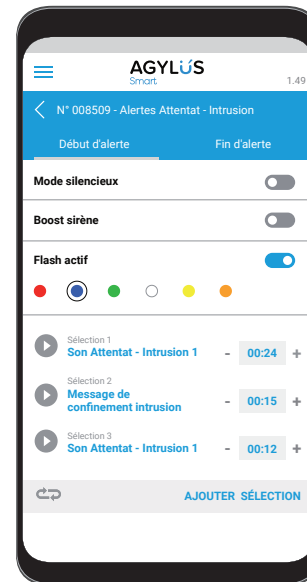

+ Solution dédiée multi-sites + Points de déclenchement vidéo-adressés + Interface propagation d'alarme

 cordia
cordia.fr

Cloud AGYLUS

- Application web multisite hébergée sur serveur dédié intégrant :
 - Tableau de bord principal.
 - Visualisation de l'état de tous les produits du réseau AGYLUS.
 - Journal des événements avec historique filtrable.
 - Supervision sur plan du site distant.
 - Localisation sur Map des sites AGYLUS.
 - Déclenchement et transmission d'alarmes sur sites distants.
 - Fonction levée de doute avant alarme.
- Compatible avec l'ensemble de la gamme AGYLUS et AGYLUS éloquence.
- Mise en service comprise.

Référence	ACPA2300	ACPA0004
Descriptif	1 Gateway AGYLUS Wifi Alimentation 230 V / 50 Hz. Wifi sécurisé.	1 Gateway AGYLUS GSM Alimentation 230 V / 50 Hz Carte SIM non fournie

Mise en situation

AGYLUS | L'appli utile

Smart

Tableau de bord

Contrôlez l'état de vos AGYLUS. Dès la connexion établie avec votre produit, vous connaissez son état en un clin d'oeil.

Surveillance du réseau

Pour une sécurité maximale, chaque produit contrôle le bon état des autres produits du réseau.

Gestion des alertes

Choisissez la couleur du flash et les messages diffusés en fonction de votre besoin (annonce sanitaire, confinement, incivilité, risque majeur et autre).

Création de zones

Pour éviter des interférences entre sites voisins, vous pouvez choisir votre canal d'émission et les différentes zones d'alarme. Plus de 8000 possibilités.