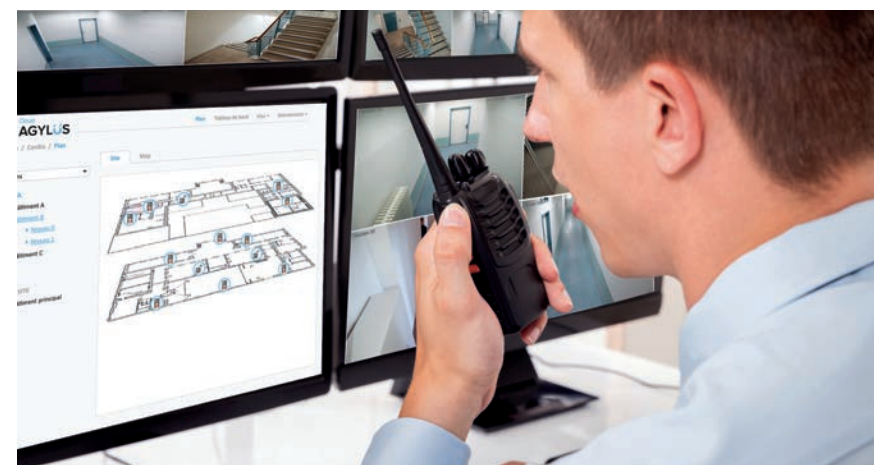

Mise en situation