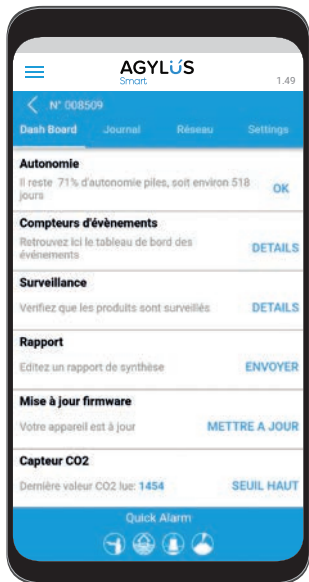

+ Solution dédiée multi-sites + Points de déclenchement vidéo-adressés + Interface propagation d'alarme

 cordia
cordia.fr

Cloud AGYLUS

- Application web multisite hébergée sur serveur dédié intégrant :
 - Tableau de bord principal.
 - Visualisation de l'état de tous les produits du réseau AGYLUS.
 - Journal des événements avec historique filtrable.
 - Supervision sur plan du site distant.
 - Localisation sur Map des sites AGYLUS.
 - Déclenchement et transmission d'alarmes sur sites distants.
 - Fonction levée de doute avant alarme.
- Compatible avec l'ensemble de la gamme AGYLUS et AGYLUS éloquence.
- Mise en service comprise.

Référence	ACPA2300	ACPA0004
Descriptif	1 Gateway AGYLUS Wifi Alimentation 230 V / 50 Hz. Wifi sécurisé.	1 Gateway AGYLUS GSM Alimentation 230 V / 50 Hz Carte SIM non fournie

Mise en situation

AGYLUS | L'appli utile

Smart

Tableau de bord

Contrôlez l'état de vos AGYLUS. Dès la connexion établie avec votre produit, vous connaissez son état en un clin d'oeil.

Surveillance du réseau

Pour une sécurité maximale, chaque produit contrôle le bon état des autres produits du réseau.