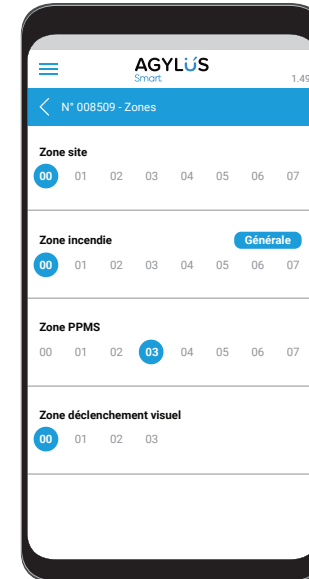

+ Solution dédiée multi-sites + Points de déclenchement vidéo-adressés + Interface propagation d'alarme

 cordia
cordia.fr

Cloud AGYLUS

- Application web multisite hébergée sur serveur dédié intégrant :
 - Tableau de bord principal.
 - Visualisation de l'état de tous les produits du réseau AGYLUS.
 - Journal des événements avec historique filtrable.
 - Supervision sur plan du site distant.
 - Localisation sur Map des sites AGYLUS.
 - Déclenchement et transmission d'alarmes sur sites distants.
 - Fonction levée de doute avant alarme.
- Compatible avec l'ensemble de la gamme AGYLUS et AGYLUS éloquence.
- Mise en service comprise.

Référence	ACPA2300	ACPA0004
Descriptif	1 Gateway AGYLUS Wifi Alimentation 230 V / 50 Hz. Wifi sécurisé.	1 Gateway AGYLUS GSM Alimentation 230 V / 50 Hz Carte SIM non fournie

Mise en situation

AGYLUS | L'appli utile

Smart

Tableau de bord

Contrôlez l'état de vos AGYLUS. Dès la connexion établie avec votre produit, vous connaissez son état en un clin d'oeil.

Surveillance du réseau

Pour une sécurité maximale, chaque produit contrôle le bon état des autres produits du réseau.

Gestion des alertes

Choisissez la couleur du flash et les messages diffusés en fonction de votre besoin (annonce sanitaire, confinement, incivilité, risque majeur et autre).

Création de zones

Pour éviter des interférences entre sites voisins, vous pouvez choisir votre canal d'émission et les différentes zones d'alarme. Plus de 8000 possibilités.