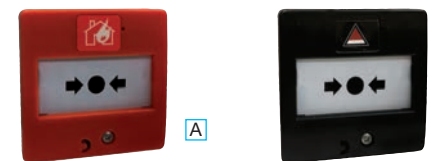

Télécommande PPMS AGYLUS

Référence	Alimentation	Fonctions	IP	Poids	Dimensions	Repère
ATPA0063	1 pile CR2032	4 boutons d'alertes distinctes	55	50 g	L.45 x H.80 x P.14 mm	C
ATPA1063	1 pile CR123	1 bouton d'alerte	44	28 g	L.38 x H.60 x P.15 mm	D

Télécommande alarme silencieuse AGYLUS éloquence

Réf. EATS0123

- Permet de donner l'alerte à distance sans déclencher la sonnerie sur le lieu même. Adapté dans le cadre d'une alarme incivilité.
- Alimentation : 1 pile CR123.
- IP 44.
- Poids : 28 g.
- Dimensions : L.38 x H.60 x P.15 mm.