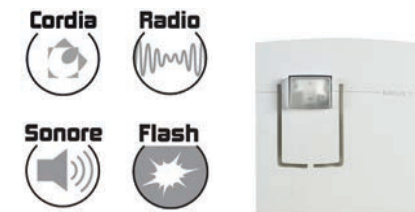

Référence	Alimentation	Poids	Dimensions
ADIR0314	3 piles LR14	540 g	L.187 x H.198 x P.59 mm
ADIR0230	230 V / 50 Hz	540 g	L.187 x H.198 x P.59 mm